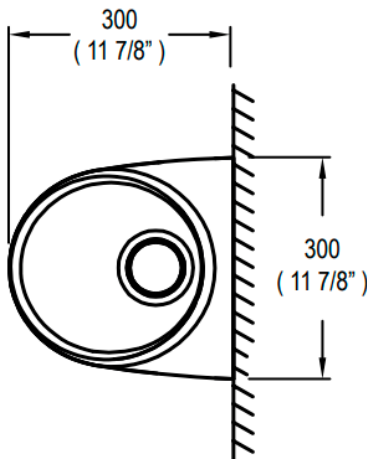

SAHARA WHATERLESS

URINARIO INSTITUCIONAL

Material

Losa vitrificada

Peso:

33.50Kg / 73.85lb

Ofrecemos:

✓ Características

¡PROMOCIÓN!

\$185.200 + IVA

Medidas 300 (Ancho) x 600 (Fondo) x 300 (Alto)