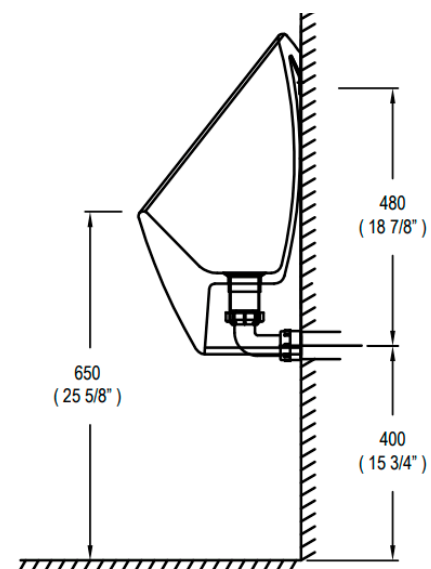

SAHARA WHATERLESS

URINARIO INSTITUCIONAL

Material

Losa vitrificada

Peso:

33.50Kg / 73.85lb

Ofrecemos:

✓ Características

¡PROMOCIÓN!

\$185.200 + IVA

Medidas 300 (Ancho) x 600 (Fondo) x 300 (Alto)