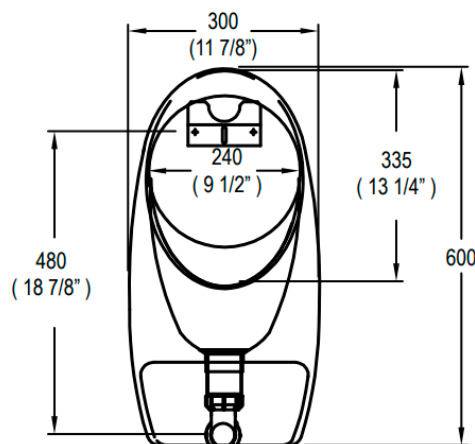

SAHARA WHATERLESS

URINARIO INSTITUCIONAL

Material

Losa vitrificada

Peso:

33.50Kg / 73.85lb

Ofrecemos:

✓ Características

¡PROMOCIÓN!

\$185.200 + IVA

Medidas 300 (Ancho) x 600 (Fondo) x 300 (Alto)